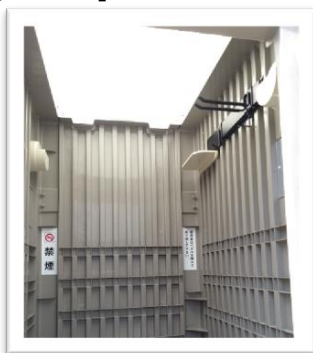

# 「使えればいい・・・」から、 キレイで快適なトイレへ！

広い  
明るい  
キレイ

- ・お相撲さんが入れる広さ
- ・天井から差し込む自然光
- ・撮影現場やオリンピックなど  
由緒あるイベントで活躍

臭わず  
清潔

- ・トリプル防臭構造でいやな臭いも  
シャットアウト！（和式）
- ・化粧棚・鏡・コートフックなどが標準装備  
※写真はオプションのコートフックです  
（レール型フック《耐荷重10kg》）

優れた  
防犯性

- ・パネルには頑丈な素材のポリプロピレンを採用
- ・内側からしっかりと掛けられる安心の施錠